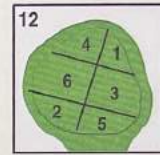

Please keep carts on the cart path at all tees and greens.

Please repair ball marks.

Please rake sand traps.

Please keep pace.

RATINGS MEN WOMEN

Black 73.2/132
White 71.4/128
Gray 69.2/123
Maroon 65.3/114

#GolfOswegoland

Fox Bend
Golf Course

HOLE	1	2	3	4	5	6	7	8	9	OUT	HOLE	10	11	12	13	14	15	16	17	18	IN	TOT	S.I.	NET
Black	535	395	165	430	410	175	405	295	565	3375		385	200	395	455	495	205	540	435	440	3550	6925		
White	505	375	160	405	385	160	380	280	525	3175		345	185	380	435	480	170	525	420	410	3350	6525		
Gray	475	365	145	345	365	150	350	265	485	2945		325	170	340	405	470	125	480	395	385	3095	6040		
Stroke Index	14	8	16	2	6	12	10	18	4		S.I.	9	17	7	1	13	15	11	3	5				
PAR	5	4	3	4	4	3	4	4	5	36		4	3	4	4	5	3	5	4	4	36	72		
Maroon	430	305	105	280	300	110	310	250	430	2520		275	155	325	310	425	95	410	320	330	2645	5165		
Stroke Index	6	8	18	16	14	10	4	12	2		S.I.	15	13	3	9	1	17	11	5	7				

BACK 9

SCORER: _____ © 2023 Fore Better Golf, Inc. 800-468-8672 ATTEST: _____ DATE: _____