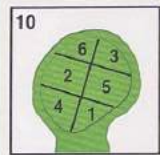

Please keep carts on the cart path at all tees and greens.

Please repair ball marks.

Please rake sand traps.

Please keep pace.

RATINGS MEN WOMEN

Black 73.2/132
White 71.4/128
Gray 69.2/123
Maroon 65.3/114

#GolfOswegoland

Fox Bend
Golf Course

HOLE	1	2	3	4	5	6	7	8	9	OUT	HOLE	10	11	12	13	14	15	16	17	18	IN	TOT	S.I.	NET
Black	535	395	165	430	410	175	405	295	565	3375		385	200	395	455	495	205	540	435	440	3550	6925		
White	505	375	160	405	385	160	380	280	525	3175		345	185	380	435	480	170	525	420	410	3350	6525		
Gray	475	365	145	345	365	150	350	265	485	2945		325	170	340	405	470	125	480	395	385	3095	6040		
Stroke Index	14	8	16	2	6	12	10	18	4		S.I.	9	17	7	1	13	15	11	3	5				
PAR	5	4	3	4	4	3	4	4	5	36		4	3	4	4	5	3	5	4	4	36	72		
Maroon	430	305	105	280	300	110	310	250	430	2520		275	155	325	310	425	95	410	320	330	2645	5165		
Stroke Index	6	8	18	16	14	10	4	12	2		S.I.	15	13	3	9	1	17	11	5	7				

BACK 9

SCORER: _____ © 2023 Fore Better Golf, Inc. 800-468-8672 ATTEST: _____ DATE: _____