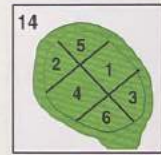

Please keep carts on the cart path at all tees and greens.

Please repair ball marks.

Please rake sand traps.

Please keep pace.

RATINGS MEN WOMEN

Black 73.2/132
White 71.4/128
Gray 69.2/123
Maroon 65.3/114

#GolfOswegoland

Fox Bend
Golf Course

HOLE	1	2	3	4	5	6	7	8	9	OUT	HOLE	10	11	12	13	14	15	16	17	18	IN	TOT	S.I.	NET
Black	535	395	165	430	410	175	405	295	565	3375		385	200	395	455	495	205	540	435	440	3550	6925		
White	505	375	160	405	385	160	380	280	525	3175		345	185	380	435	480	170	525	420	410	3350	6525		
Gray	475	365	145	345	365	150	350	265	485	2945		325	170	340	405	470	125	480	395	385	3095	6040		
Stroke Index	14	8	16	2	6	12	10	18	4		S.I.	9	17	7	1	13	15	11	3	5				
PAR	5	4	3	4	4	3	4	4	5	36		4	3	4	4	5	3	5	4	4	36	72		
Maroon	430	305	105	280	300	110	310	250	430	2520		275	155	325	310	425	95	410	320	330	2645	5165		
Stroke Index	6	8	18	16	14	10	4	12	2		S.I.	15	13	3	9	1	17	11	5	7				

BACK 9

SCORER: _____ © 2023 Fore Better Golf, Inc. 800-468-8672 ATTEST: _____ DATE: _____