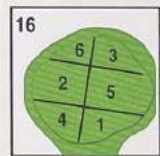

Please keep carts on the cart path at all tees and greens.

Please repair ball marks.

Please rake sand traps.

Please keep pace.

RATINGS MEN WOMEN

Black 73.2/132
White 71.4/128
Gray 69.2/123
Maroon 65.3/114

#GolfOswegoland

Fox Bend
Golf Course

HOLE	1	2	3	4	5	6	7	8	9	OUT	HOLE	10	11	12	13	14	15	16	17	18	IN	TOT	S.I.	NET
Black	535	395	165	430	410	175	405	295	565	3375		385	200	395	455	495	205	540	435	440	3550	6925		
White	505	375	160	405	385	160	380	280	525	3175		345	185	380	435	480	170	525	420	410	3350	6525		
Gray	475	365	145	345	365	150	350	265	485	2945		325	170	340	405	470	125	480	395	385	3095	6040		
Stroke Index	14	8	16	2	6	12	10	18	4		S.I.	9	17	7	1	13	15	11	3	5				
PAR	5	4	3	4	4	3	4	4	5	36		4	3	4	4	5	3	5	4	4	36	72		
Maroon	430	305	105	280	300	110	310	250	430	2520		275	155	325	310	425	95	410	320	330	2645	5165		
Stroke Index	6	8	18	16	14	10	4	12	2		S.I.	15	13	3	9	1	17	11	5	7				

BACK 9

SCORER: _____ © 2023 Fore Better Golf, Inc. 800-468-8672 ATTEST: _____ DATE: _____