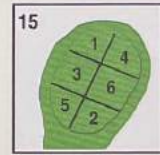

Please keep carts on the cart path at all tees and greens.

Please repair ball marks.

Please rake sand traps.

Please keep pace.

RATINGS MEN WOMEN

Black 73.2/132
White 71.4/128
Gray 69.2/123
Maroon 65.3/114

#GolfOswegoland

Fox Bend
Golf Course

HOLE	1	2	3	4	5	6	7	8	9	OUT	HOLE	10	11	12	13	14	15	16	17	18	IN	TOT	S.I.	NET
Black	535	395	165	430	410	175	405	295	565	3375		385	200	395	455	495	205	540	435	440	3550	6925		
White	505	375	160	405	385	160	380	280	525	3175		345	185	380	435	480	170	525	420	410	3350	6525		
Gray	475	365	145	345	365	150	350	265	485	2945		325	170	340	405	470	125	480	395	385	3095	6040		
Stroke Index	14	8	16	2	6	12	10	18	4		S.I.	9	17	7	1	13	15	11	3	5				
PAR	5	4	3	4	4	3	4	4	5	36		4	3	4	4	5	3	5	4	4	36	72		
Maroon	430	305	105	280	300	110	310	250	430	2520		275	155	325	310	425	95	410	320	330	2645	5165		
Stroke Index	6	8	18	16	14	10	4	12	2		S.I.	15	13	3	9	1	17	11	5	7				

BACK 9

SCORER: _____ © 2023 Fore Better Golf, Inc. 800-468-8672 ATTEST: _____ DATE: _____